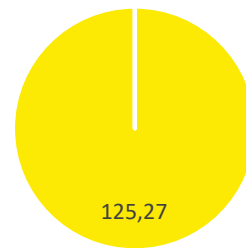

TON UITSTOOT
TOTAAL 2023

- Scope 1
- Scope 2
- Scope Business Travel

Totaal uitstoot CO₂ 125,27 Ton
Scope 2 Scoort nul.

Door installatie van zonnepanelen wordt er zelfs meer energie opgewekt dan verbruikt.